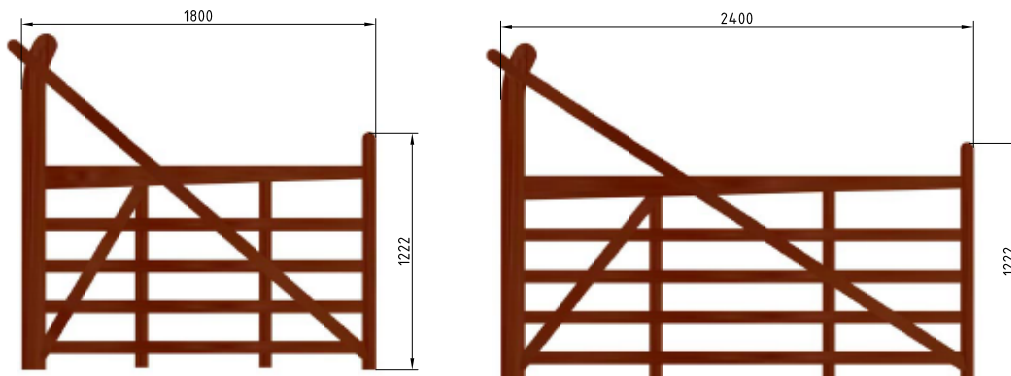

Klassisk stil

Country Ranger er designet i klassisk engelsk stil.

Country Ranger er vår mest eksklusive grindserie og kjennetegnes ved det karakteristiske "hornet". Grindene kan både monteres som enkeltgrind eller port og danne rammen om et utrolig flott inngangsparti til eiendommen din. Grindene kan dessuten brukes som en flott åpning i hagen eller innhegningen.

Tilbehør til alle behov

Country Ranger-grindene har en høyde på 112 cm og er en solid konstruksjon med kraftige skråstivere og fem tverrgående

lekter. Samlingene er fremstilt med rustfrie bolter med flate hoder.

Tekniske spesifikasjoner

Varenumre

Grind

50181: 180 cm

50241: 240 cm

Grindene leveres venstre-hengte som standard. Til porter kan det leveres speilvendte høyrehengte grinder.

Beslagpakker og låsebolt

59025: Beslagpakke til liten enkeltgrind