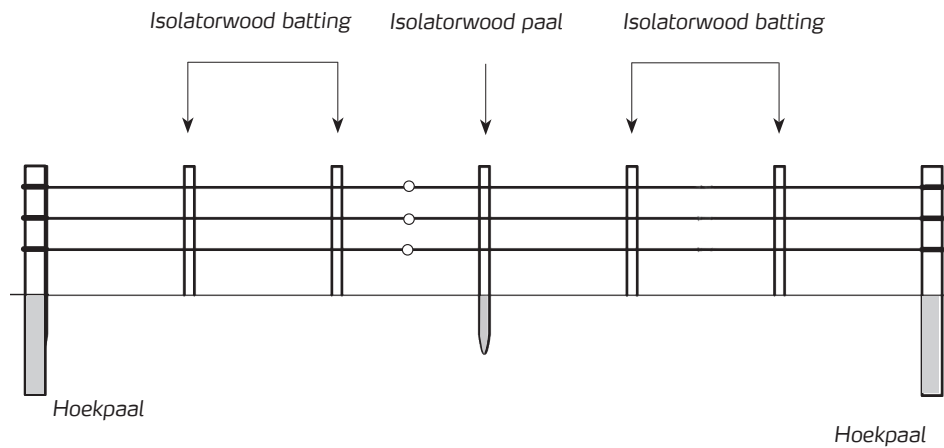

Technische specificaties

Illustratie voor Isolatorwood montage - dé originele Poda omheiningen:

Professionele installatie
Laat Poda uw Isolatorwood omheining bouwen, voor een optimale montage.
Vraag vandaag een offerte aan!

Artikelnummers

FSC®-gecertificeerd Isolatorwood

- 347595 Batting 1350 x 38 x 26 mm
- 347615 Standaard batting 939 x 38 x 26 mm
- 347605 Standaard paal 1500 x 38 x 38 mm
- 347665 Paal 1700 x 38 x 38 mm
- 347735 Batting 1250 x 38 x 26 mm