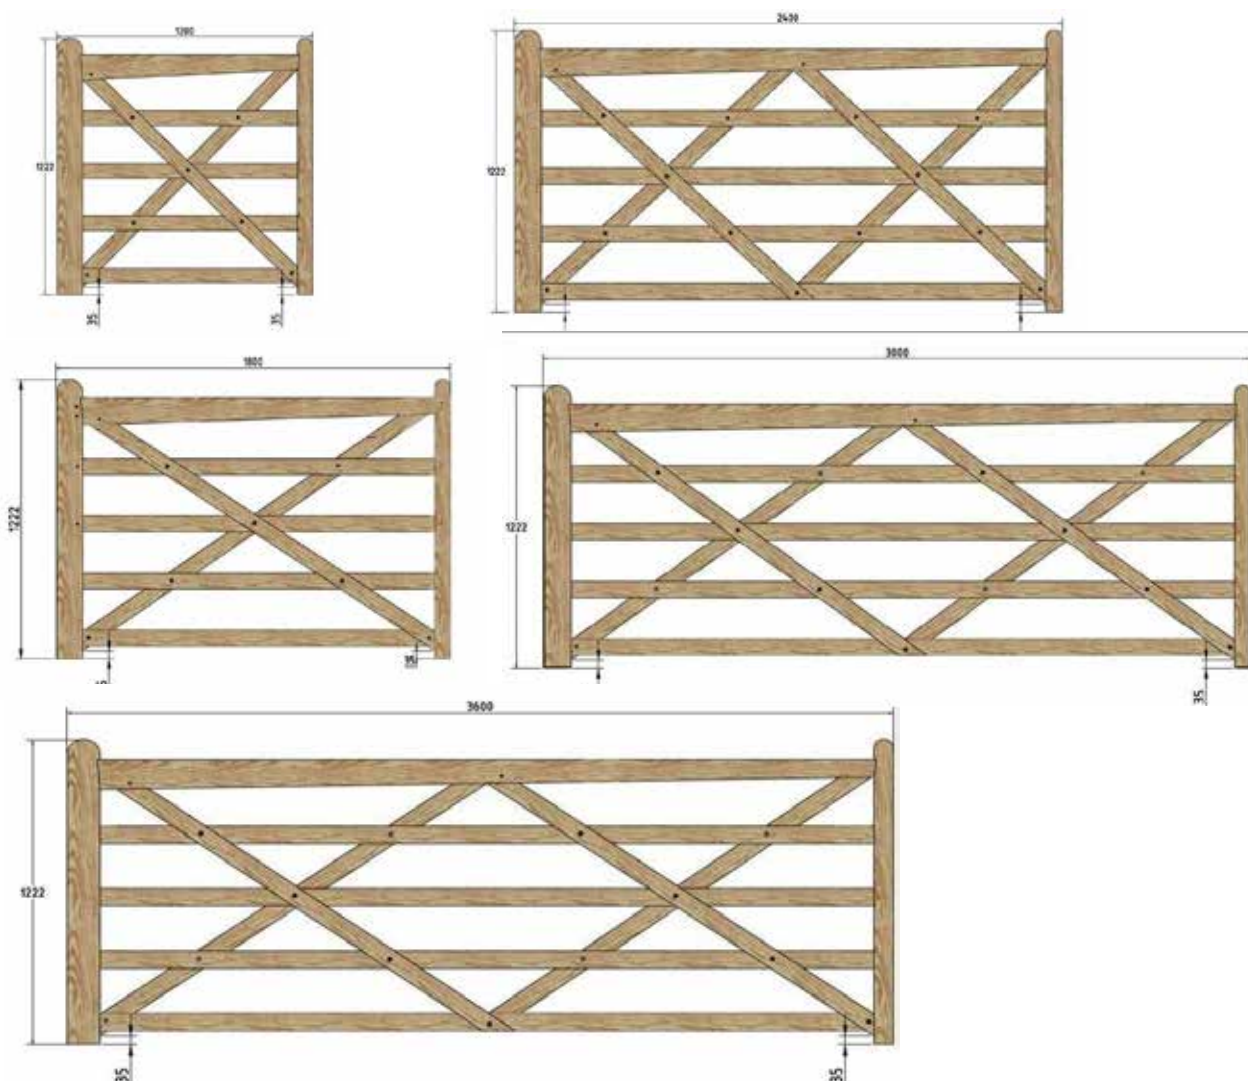

**Tilbehør til alle behov**  
Country House-grindene har

en høyde på 112 cm og er en solid konstruksjon med kraftige skråstivere og fem tverrgående leker. Samlingene er fremstilt med rustfrie bolter med flate hoder.

Til disse flotte grindene anbefaler vi våre firkantede bærestolper i hardved med pyramideformet topp. Til grindene fås komplette beslagpakker med alt du trenger.

Dessuten kan du fullende inngangspartiet ditt med et suppleringsgjerde som passer til Country House-grindene.

Country House leveres også trykkimpregneret.

Velegnet til portautomatikk. Her vist med motor til nedstøpning.

Låsebolt til tregrind: Sikkerhetslukkemekanisme som monteres inni gjerderammen. Kan låses med hengelås.

### Grind

- Vnr. 50120: 120 cm
- Vnr. 50180: 180 cm
- Vnr. 50240: 240 cm
- Vnr. 50300: 300 cm
- Vnr. 50360: 360 cm