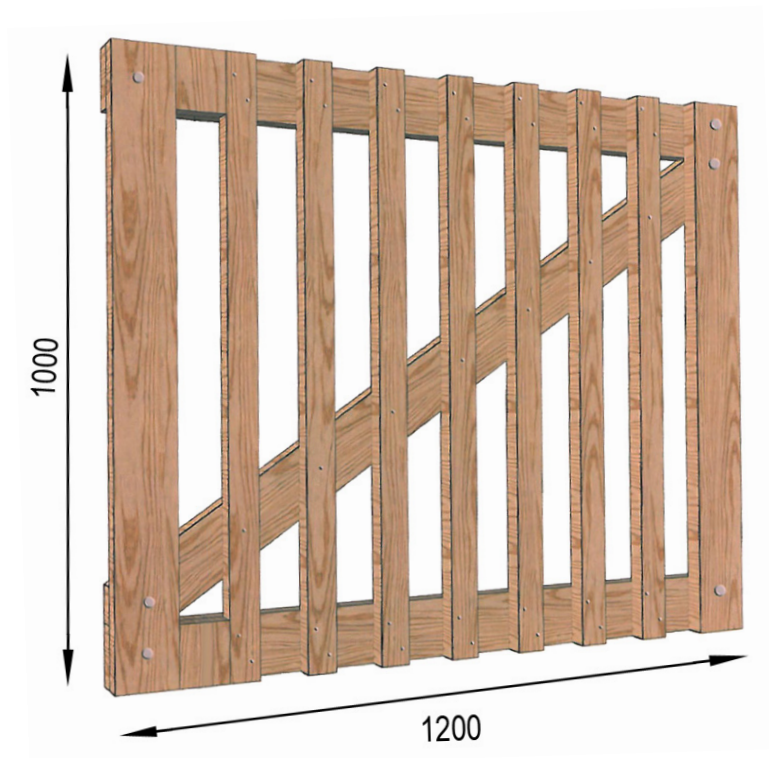

honden mogen worden uitgelaten. Bovendien voldoet de afstand tussen de spijlen ruimschoots aan de wettelijke eisen voor hekken die worden gebruikt voor kindertuinen en speeltuinen. Met zijn overlans gezaagde enigszins ruwe uiterlijk is het klaphek daarom ook zeer geschikt voor omheiningen rond kindertuinen.

Goed milieuprofiel

De klaphekken van Poda worden vervaardigd uit onbehandeld hout. U kunt kiezen tussen eikenhout, robinia of FSC<sup>®</sup>-gecertificeerd vuren-

hout. Alle drie de varianten hebben een goede duurzaamheid, zolang ze vrij van de grond worden gehouden.

## Technische specificaties

Lengte: 120 cm

Hoogte: 100 cm

Dikte: 70 mm