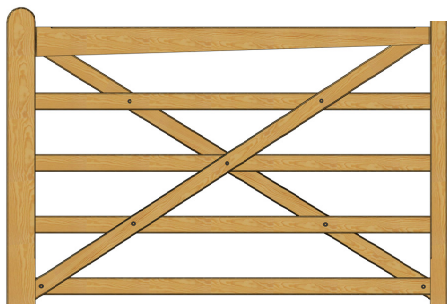

# Country House poorten

- hardhout

**poda**<sup>®</sup>  
omheiningen

De hoogste kwaliteit hout, gecombineerd met een strak design maken deze poort tot een sieraad op uw oprit, in uw tuin en uw weide.

- Leverbaar in diverse breedtes en houtsoorten
- Als enkele of dubbele poort te monteren
- Landelijke uitstraling in Engelse stijl
- Uitvoerbaar met poortautomatisering
- Perfecte afwerking
- Zwaar verzinkt hang en sluitwerk

Leverbaar met bijpassende poortpalen met piramide of diamantkop.

v1810  
Productwijzigingen, typografische en drukfouten voorbehouden.

B: 120 cm H: 112 cm

B: 240 cm H: 112 cm

B: 180 cm H: 112 cm

B: 300 cm H: 112 cm

B: 360 cm H: 112 cm

### Country House poorten, hardhout

50120: 120cm

50180: 180cm

50210: 210cm

50240: 240cm

50300: 300cm

50360: 360cm

**De Poda Country House poorten worden uitgevoerd met robuust, zwaar verzinkt en fraai hang en sluitwerk. Dit waarborgt de goede werking en verlengt de levensduur.**