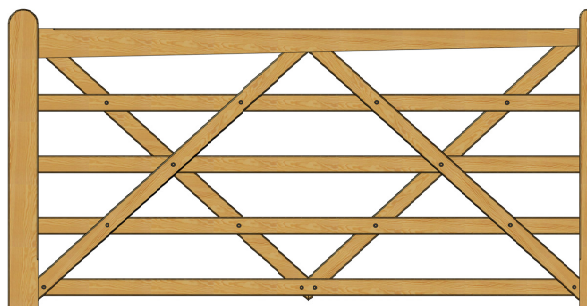

# Country House poorten

- hardhout

**poda**<sup>®</sup>  
omheiningen

De hoogste kwaliteit hout, gecombineerd met een strak design maken deze poort tot een sieraad op uw oprit, in uw tuin en uw weide.

- Leverbaar in diverse breedtes en houtsoorten
- Als enkele of dubbele poort te monteren
- Landelijke uitstraling in Engelse stijl
- Uitvoerbaar met poortautomatisering
- Perfecte afwerking
- Zwaar verzinkt hang en sluitwerk

Leverbaar met bijpassende poortpalen met piramide of diamantkop.

v1810  
Productwijzigingen, typografische en drukfouten voorbehouden.

B: 120 cm H: 112 cm

B: 240 cm H: 112 cm

B: 180 cm H: 112 cm

B: 300 cm H: 112 cm

B: 360 cm H: 112 cm

### Country House poorten, hardhout

50120: 120cm

50180: 180cm

50210: 210cm

50240: 240cm

50300: 300cm

50360: 360cm

**De Poda Country House poorten worden uitgevoerd met robuust, zwaar verzinkt en fraai hang en sluitwerk. Dit waarborgt de goede werking en verlengt de levensduur.**