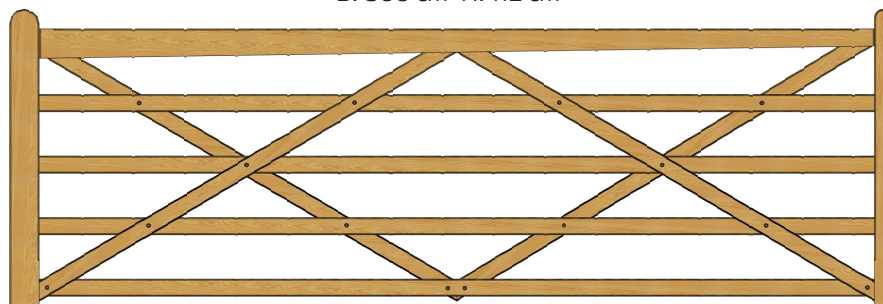

# Country House poorten

- hardhout

**poda**<sup>®</sup>  
omheiningen

De hoogste kwaliteit hout, gecombineerd met een strak design maken deze poort tot een sieraad op uw oprit, in uw tuin en uw weide.

- Leverbaar in diverse breedtes en houtsoorten
- Als enkele of dubbele poort te monteren
- Landelijke uitstraling in Engelse stijl
- Uitvoerbaar met poortautomatisering
- Perfecte afwerking
- Zwaar verzinkt hang en sluitwerk

Leverbaar met bijpassende poortpalen met piramide of diamantkop.

v1810  
Productwijzigingen, typografische en drukfouten voorbehouden.

B: 120 cm H: 112 cm

B: 240 cm H: 112 cm

B: 180 cm H: 112 cm

B: 300 cm H: 112 cm

B: 360 cm H: 112 cm

### Country House poorten, hardhout

50120: 120cm

50180: 180cm

50210: 210cm

50240: 240cm

50300: 300cm

50360: 360cm

**De Poda Country House poorten worden uitgevoerd met robuust, zwaar verzinkt en fraai hang en sluitwerk. Dit waarborgt de goede werking en verlengt de levensduur.**