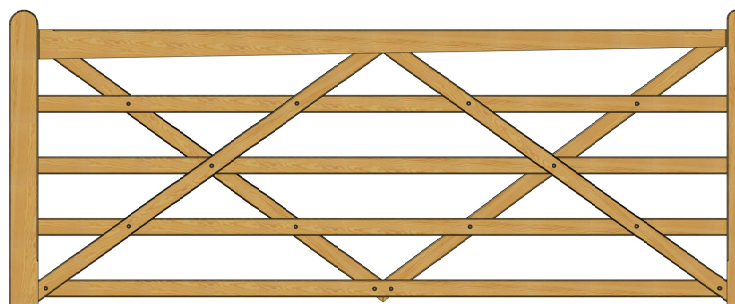

# Country House poorten

- hardhout

**poda**<sup>®</sup>  
omheiningen

De hoogste kwaliteit hout, gecombineerd met een strak design maken deze poort tot een sieraad op uw oprit, in uw tuin en uw weide.

- Leverbaar in diverse breedtes en houtsoorten
- Als enkele of dubbele poort te monteren
- Landelijke uitstraling in Engelse stijl
- Uitvoerbaar met poortautomatisering
- Perfecte afwerking
- Zwaar verzinkt hang en sluitwerk

Leverbaar met bijpassende poortpalen met piramide of diamantkop.

v1810  
Productwijzigingen, typografische en drukfouten voorbehouden.

B: 120 cm H: 112 cm

B: 240 cm H: 112 cm

B: 180 cm H: 112 cm

B: 300 cm H: 112 cm

B: 360 cm H: 112 cm

### Country House poorten, hardhout

50120: 120cm

50180: 180cm

50210: 210cm

50240: 240cm

50300: 300cm

50360: 360cm

**De Poda Country House poorten worden uitgevoerd met robuust, zwaar verzinkt en fraai hang en sluitwerk. Dit waarborgt de goede werking en verlengt de levensduur.**