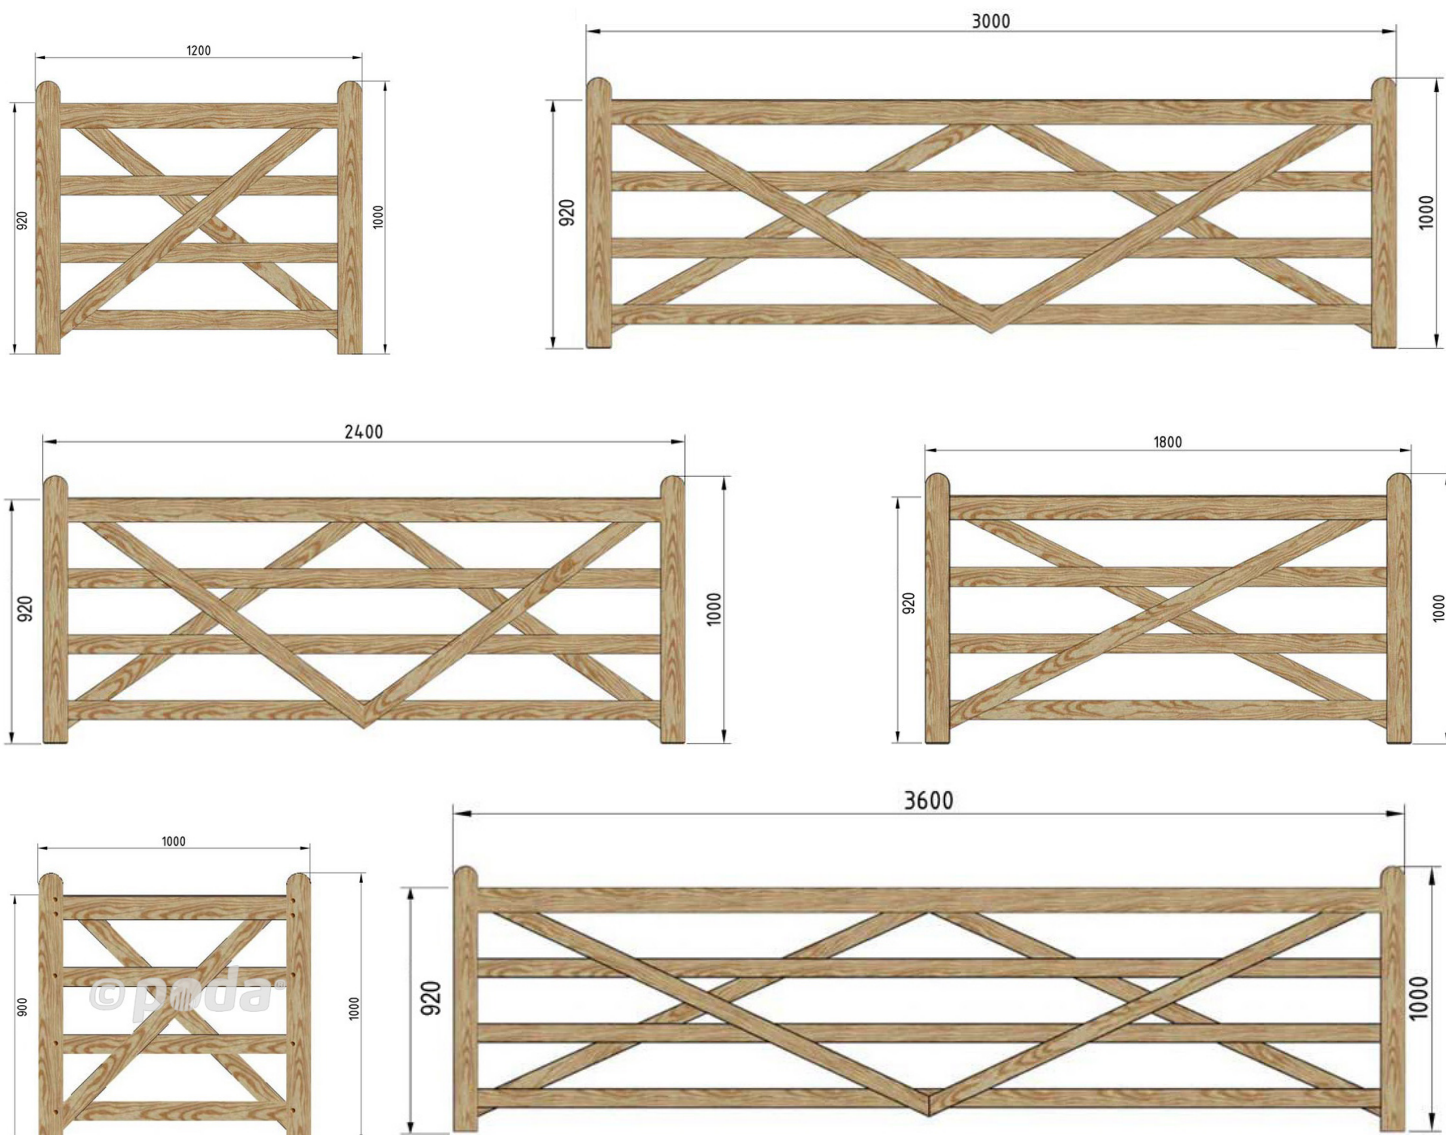

Praktisch en voordelig

Country Farmer is het klassieke "veldhek" voor een mooie prijs, gemaakt van onder druk geïmpregneerd grenen in plaats van vurenhout en geconstrueerd met 4 iets kleinere dwarslatten. Country Farmer wordt gemonteerd met thermisch verzinkte slotbouten en wordt geschaafd, ongepolijst en zonder afgeschuinde randen geleverd. In deze uitvoering kunnen natuurlijke knoesten, splinters en barsten voorkomen.

Door de hoogte van 92 cm zijn Farmer-hekken geschikt voor lagere afrasteringen en op plaatsen, waar extra vrije ruimte onder de

hekken nodig is. Country Farmer is daarnaast populair als hek in de tuin of voor andere onopvallende toegangen (maar niet geschikt voor poortautomatisering - kijk daarvoor naar de Country House poortenserie).

Accessoires voor alle behoeften

Als steunpalen voor de Country Farmer-poorten raden wij ronde, drukgeïmpregneerde Poda-afrasteringspalen met een diameter van 14 cm aan. U kunt ook kiezen voor onze vierkante palen met piramidevormige bovenkant.

Grendelbout voor houten hek: Veiligheidsluiting die in het frame wordt gemonteerd. Kan worden afgesloten met een hangslot.

Artikelnummers

Poorten H: 92 cm

Art. Nr. 51105: 100cm
 Art. Nr. 51125: 120cm
 Art. Nr. 51185: 180cm
 Art. Nr. 51245: 240cm
 Art. Nr. 51305: 300cm
 Art. Nr. 51365: 360cm