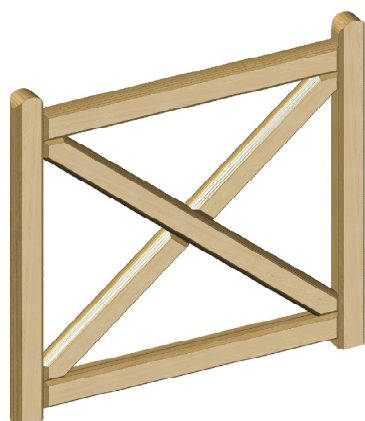

De 110 cm hoge poorten zijn bijvoorbeeld geschikt voor de montage van Poda Multinet<sup>®</sup> met een hoogte van 90 cm. De vrije hoogte is slechts 3 cm, waardoor de poort dicht op de grond kan aansluiten. Voor een strakke aansluiting aan de zijkanten, moet de poort worden gemonteerd op de voor- of achterzijde van de poort-

palen en niet tussen de palen in.

De Country Estate wordt gemaakt van mergvrij grenen uit de Karpaten. Mergvrij hout voorkomt werking van het hout en vergroot de levensduur. De liggers zijn mooi afgerond en geschaafd, zodat de poort aan beide zijden vlak is. Na de assemblage wordt het hek in zijn geheel onder druk geïmpregneerd.

De Country Estate is verkrijgbaar in 4 formaten die als enkele- of als dubbele poort geïnstalleerd kunnen worden. De poort is maar liefst 7 cm dik en wordt gemonteerd met Poda hang- en sluitwerk.

De Country Estate poorten worden gemonteerd met gaas dat bij de omheining past. Het hang- en sluitwerk wordt aangepast aan de gekozen hekken.

## Technische specificaties

Gemaakt van onder druk geïmpregneerd grenen.

Het frame en de kruizen worden gemaakt van hout met de afmeting 70 mm x 85/95 mm.

Art.nr. 517121: H:110 cm x B:120 cm

Art.nr. 517241: H:110 cm x B:240 cm