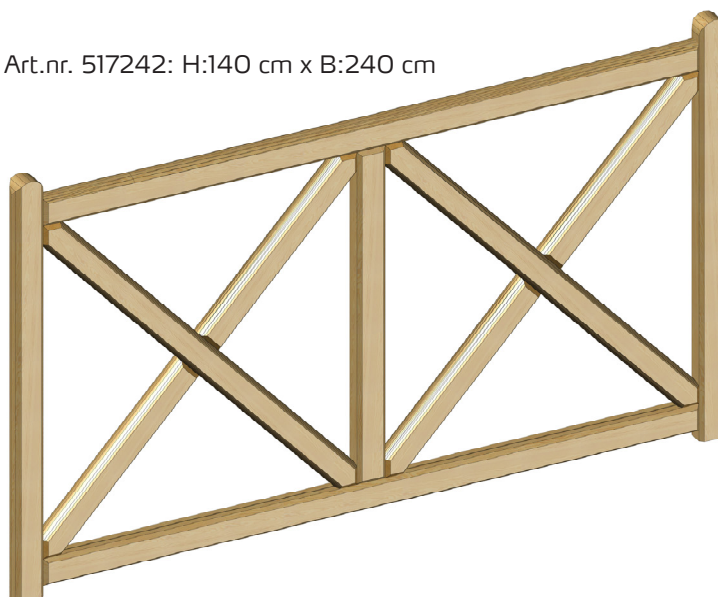

Art.nr. 517242: H:140 cm x B:240 cm

Artikelnummers

Country Estate Poort

Art.nr. 517121: H:110 cm x B:120 cm

Art.nr. 517122: H:140 cm x B:120 cm

Art.nr. 517241: H:110 cm x B:240 cm

Art.nr. 517242: H:140 cm x B:240 cm

Montagesets

Art.nr. 59025: Montage set voor kleine enkele poort (lengte tot 210 cm)

Art.nr. 59026: Montage set voor grote enkele poort (lengte tot 360 cm)

Onder druk geïmpregneerde poortpalen

Art.nr. 314250: Ø 14 x 250 cm, ronde Poda omheiningSPAAL

Art.nr. 590181: 15 x 15 x 250 cm, vierkant met piramidekop

Hekken vanaf 240 cm worden beschouwd als "groot". De montagesets bestaan uit ophanging en scharnier. Sluitwerk wordt afzonderlijk verkocht.