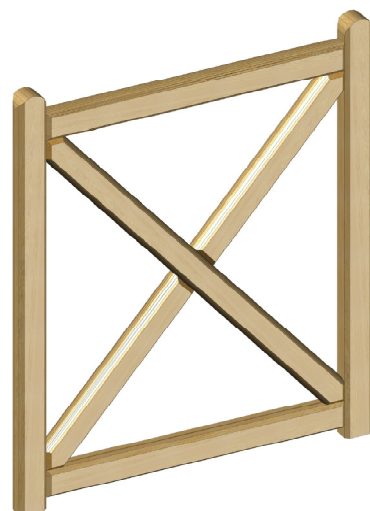

Art.nr. 517122: H:140 cm x B:120 cm