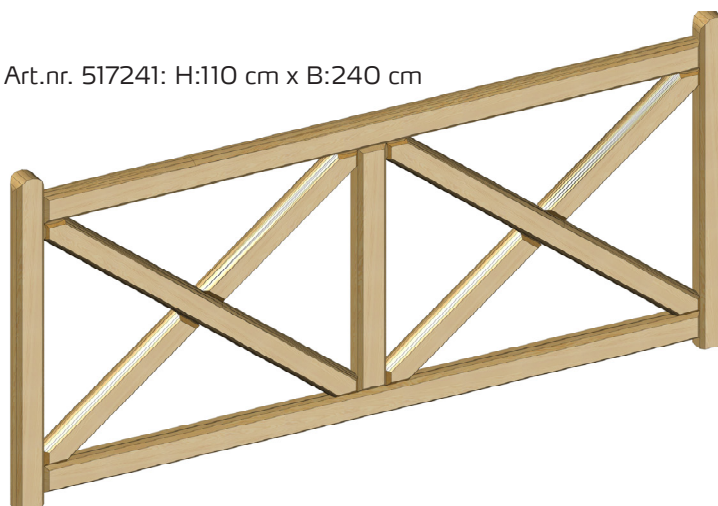

De 110 cm hoge poorten zijn bijvoorbeeld geschikt voor de montage van Poda Multinet<sup>®</sup> met een hoogte van 90 cm. De vrije hoogte is slechts 3 cm, waardoor de poort dicht op de grond kan aansluiten. Voor een strakke aansluiting aan de zijkanten, moet de poort worden gemonteerd op de voor- of achterzijde van de poort-

palen en niet tussen de palen in.

De Country Estate wordt gemaakt van mergvrij grenen uit de Karpaten. Mergvrij hout voorkomt werking van het hout en vergroot de levensduur. De liggers zijn mooi afgerond en geschaafd, zodat de poort aan beide zijden vlak is. Na de assemblage wordt het hek in zijn geheel onder druk geïmpregneerd.

De Country Estate is verkrijgbaar in 4 formaten die als enkele- of als dubbele poort geïnstalleerd kunnen worden. De poort is maar liefst 7 cm dik en wordt gemonteerd met Poda hang- en sluitwerk.

De Country Estate poorten worden gemonteerd met gaas dat bij de omheining past. Het hang- en sluitwerk wordt aangepast aan de gekozen hekken.

## Technische specificaties

Gemaakt van onder druk geïmpregneerd grenen.

Het frame en de kruizen worden gemaakt van hout met de afmeting 70 mm x 85/95 mm.

Art.nr. 517121: H:110 cm x B:120 cm

Art.nr. 517241: H:110 cm x B:240 cm