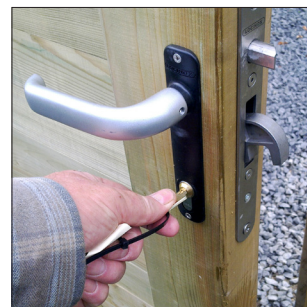

Ny, eksklusiv sikkerhetsgrind og -port

Her er løsningen når du ønsker en høy, tett grind eller port som inngang til eiendommen din. Den solide konstruksjonen er et stort pluss for sikkerheten, og både grinden og porten kan leveres med en kvalitetslås som kan låses fra begge sider.

De kraftige justerbare beslagene er en eksklusiv løsning som sikrer grindpartiet ditt en lengre holdbarhet. Designen av grind

- **Eksklusiv og presentabel design**
- **Økt sikkerhet – solid, låsbar konstruksjon**
- **Kan låses med nøkkel både inne- og utedra**
- **Høy betjeningskomfort**
- **Kraftige, fullt justerbare beslag**
- **Lang holdbarhet**

og port matcher Podas populære Lund- og Skovbo-gjerde og monteres på kraftige Ø 16 x 300 cm bærestolper som fås med utfresing til lekter. Porten kan dessuten monteres med en solid, varmgalvanisert skåte og stopper (skilpadde) i eik.

Rustfritt lukkesystem med kvalitetslås gir høy komfort og økt sikkerhet.

De kraftige varmgalvaniserte beslagene kan justeres i alle dimensjoner.

Tekniske spesifikasjoner

Varenumre

Grind

- Vnr. 573105: Grind
- Vnr. 590170: Bærestolpe
- Vnr. 55895: Låsepakke
- Vnr. 59033: Beslagpakke