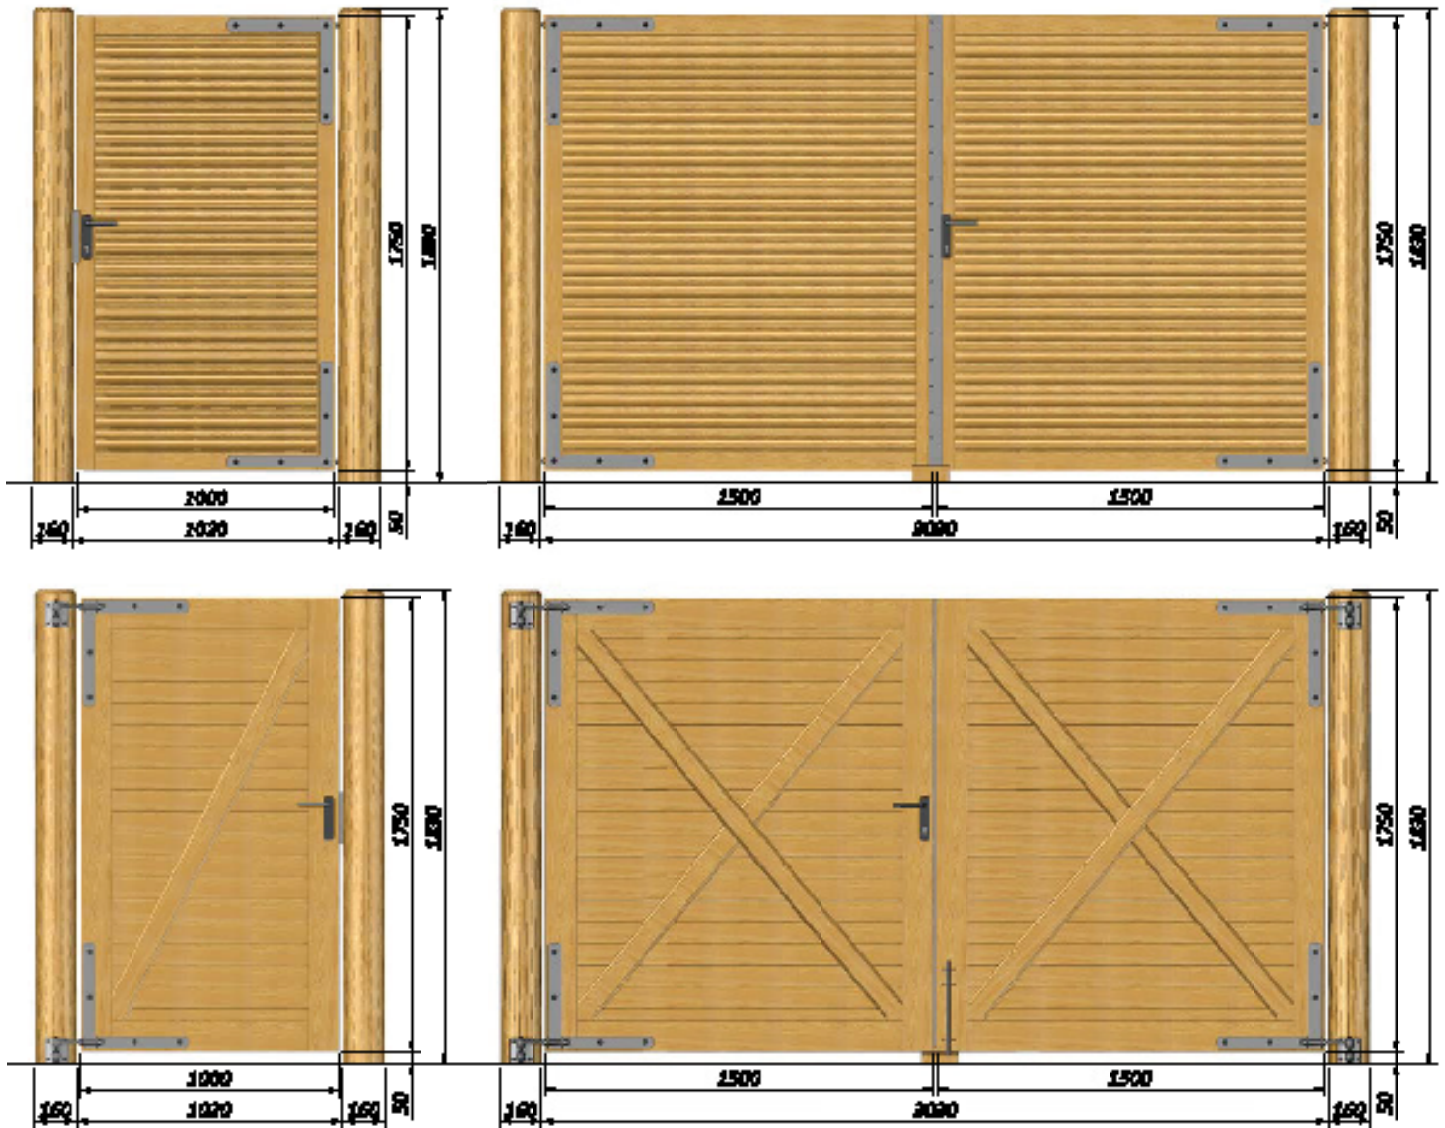

Ny, eksklusiv sikkerhetsgrind og -port

Her er løsningen når du ønsker en høy, tett grind eller port som inngang til eiendommen din. Den solide konstruksjonen er et stort pluss for sikkerheten, og både grinden og porten kan leveres med en kvalitetslås som kan låses fra begge sider.

og port matcher Podas populære Lund- og Skovbo-gjerde og monteres på kraftige Ø 16 x 300 cm bærestolper som fås med utfresing til lekter. Porten kan dessuten monteres med en solid, varmgalvanisert skåte og stopper (skilpadde) i eik.

Rustfritt lukkesystem med kvalitetslås gir høy komfort og økt sikkerhet.

De kraftige varmgalvaniserte beslagene kan justeres i alle dimensjoner.

Tekniske spesifikasjoner

Varenumre

Grind

- Vnr. 573105: Grind
- Vnr. 590170: Bærestolpe
- Vnr. 55895: Låsepakke
- Vnr. 59033: Beslagpakke