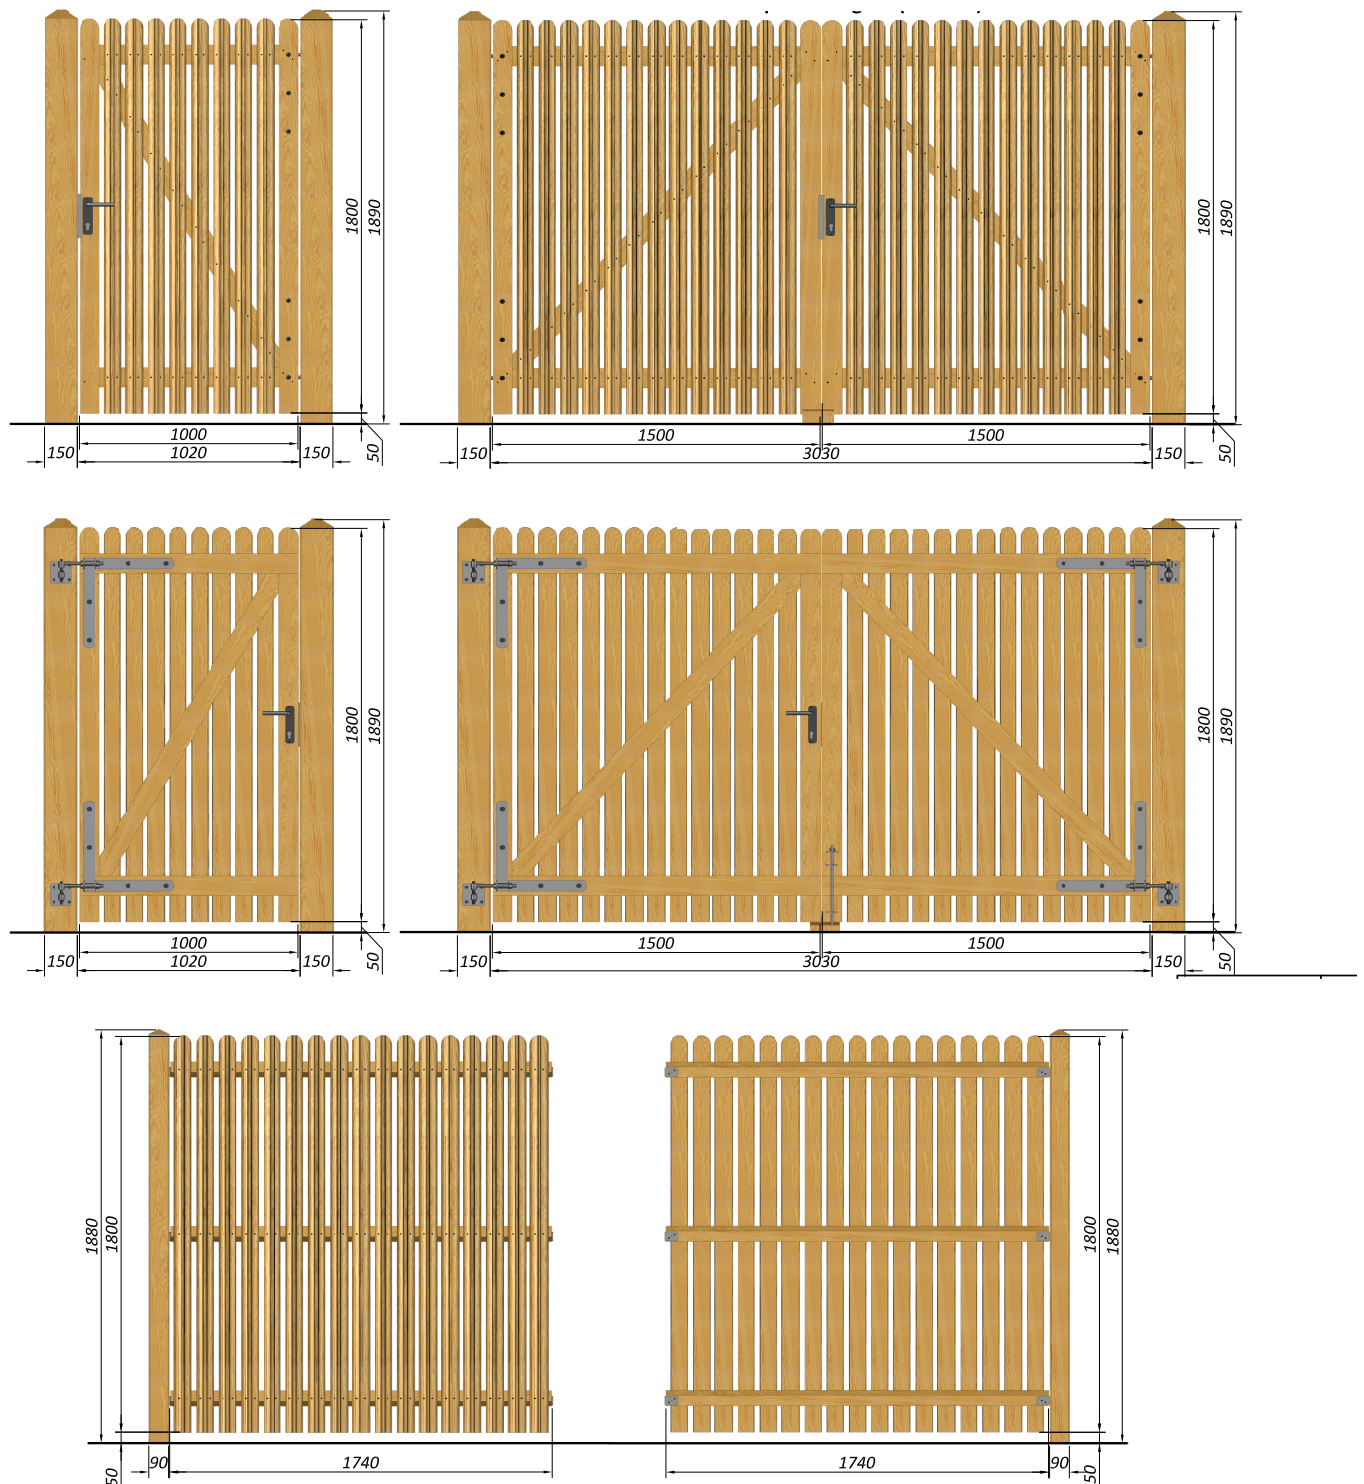

Doordacht design

De Terndrup schutting is gemaakt van Karpatisch naaldhout dat onder druk geïmpregneerd is. Het hout wordt gemonteerd met roestvrije schroeven. De verticale latten zijn aan de bovenkant afgerond en uitgevoerd met een decoratief profiel aan de voorzijde.

De latten zijn 80 x 25mm en de dwarslatten 70 x 25 mm.

De dwarslatten zijn aan de boven- en onderkant schuin geschaafd, voor een optimale afwatering.

Verstelbare poort en hek

Bij de Terndrup-omheining hoort een poort in een passend design. De poort wordt geleverd met een robuust slot en unieke hang- en sluitwerk van Poda. De poort kan in drie richtingen worden bijgesteld. Het hang- en sluitwerk zorgt ervoor dat het hek niet doorzakt en dat het eenvoudig bijgesteld kan worden voor een correcte sluiten. Ook als er werking in het hout zit. De poort wordt geleverd met een stevige, gegalvaniseerde sluitbout

en poortpalen van eikenhout.

De poortpalen zijn 15 x 15 cm en geschaafd. De palen zijn bovendien voorzien van afgeschuinde kanten en een decoratieve pyramidekop.

- Elegant en decoratief design
- Grotere veiligheid en een solide, af te sluiten constructie.
- Kan van beide kanten afgesloten worden met een sleutel.
- Groot bedieningsgemak
- Stevig, volledig verstelbaar hang- en sluitwerk.
- Lange levensduur; natuurlijk duurzaam

Artikelnummers

Hek

- 571101 Terndrup poort L100 x H120 cm
- 590181 Poortpaal 15 x 15 x 250 cm
- 59036 Hang- en sluitwerk Terndrup poort
- 55895 Locinox slotpakket

Poort

- 571103 Terndrup poort L300 x H120 cm
- 590183 Poortpaal 15 x 15 x 250 cm
- 59035 Hang- en sluitwerk Terndrup poort laag
- 2 x 59193 Poortopvang enkel
- 59194 Poortopvang dubbel