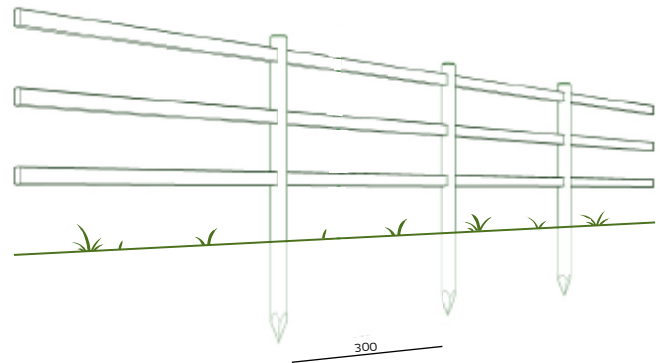

Colorado-lektene er fremstilt i dimensjonen 5 x 10 cm og er avrundet i toppen og bunnen. Flotte å se på - og behagelige og sikre å ta på.

De runde stolpene har en diameter på 12 cm og er utstyrt med nøyaktige utfresinger til lektene.

Grønnimpregnert eller brunimpregnert (brunimpregnert leveres mot et mindre tillegg)

Stolper: Runde Ø 12 cm. Freste hull til 2 eller 3 Colorado-lekter

Lekter: Høvlet og slipt med avrundede kanter, 10 x 5 x 300 cm

Stolpeavstand: 3 meter

Avstand mellom lektene på 2-lektet gjerde (fra stolpens top til toppen av lekterne): 10 og 65 cm

Avstand mellom lektene på 3-lektet gjerde (fra stolpens top til toppen av lekterne): 10, 50 og 90 cm

Veiledende høyder: Opptil 120 cm (2-lektet gjerde), opptil 140 cm (3-lektet gjerde)

Colorado lekte

Colorado-gjerde med 2 lekter

Colorado-gjerde med 3 lekter

Varenumre

Lekte

356300 Colorado lekte, 300 cm

Stolper til 2-lektet gjerde