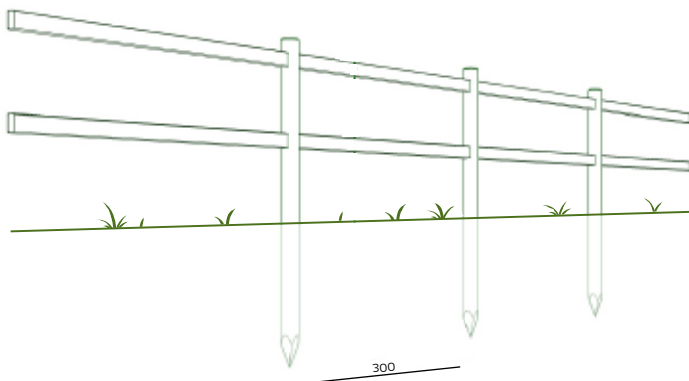

SOLID OG RAFFINERT

Colorado er et raffinert lektegjerde i impregnerert furu der lektene er innfelt i stolpene. Dermed er gjerdet like flott fra begge sider, og designet er også en sikkerhetsmessig fordel da det ikke er noen utstikkende stolper.

Grønnimpregnert eller brunimpregnert (brunimpregnert leveres mot et mindre tillegg)

Stolper: Runde Ø 12 cm. Freste hull til 2 eller 3 Colorado-lekter

Lekter: Høvlet og slipt med avrundede kanter, 10 x 5 x 300 cm

Stolpeavstand: 3 meter

Avstand mellom lektene på 2-lektet gjerde (fra stolpens top til toppen av lekterne): 10 og 65 cm

Avstand mellom lektene på 3-lektet gjerde (fra stolpens top til toppen av lekterne): 10, 50 og 90 cm

Veiledende høyder: Opptil 120 cm (2-lektet gjerde), opptil 140 cm (3-lektet gjerde)

Colorado lekte

Colorado-gjerde med 2 lekter

Colorado-gjerde med 3 lekter

Varenumre

Lekte

356300 Colorado lekte, 300 cm

Stolper til 2-lektet gjerde