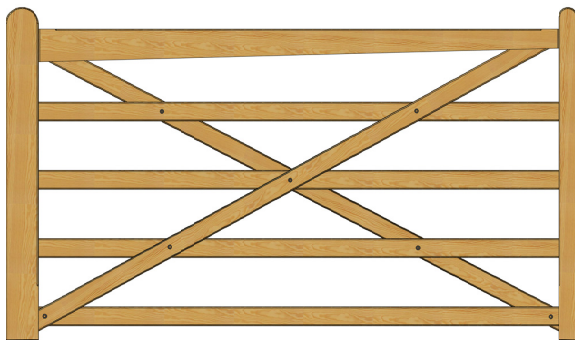

De verbindingen zijn gemaakt met roestvrijstalen bouten met platte koppen.

Voor deze zware, mooie eiken hekken adviseren wij onze stevige eiken poortpalen. Deze palen hebben afgeschuinde randen en een piramidevormige kop en passen perfect bij de poorten.

De hekken worden voorzien van stevig hang- en sluitwerk. Kies het juiste Poda hang- en sluitwerk voor een optimale functionaliteit.

## Technische specificaties

B: 120 cm H: 114 cm

B: 180 cm H: 114 cm

B: 210 cm H: 114 cm

B: 240 cm H: 114 cm

B: 300 cm H: 114 cm

### Poorten, eikenhout

50123: 120cm  
50183: 180cm  
50213: 210cm  
50243: 240cm  
50303: 300cm