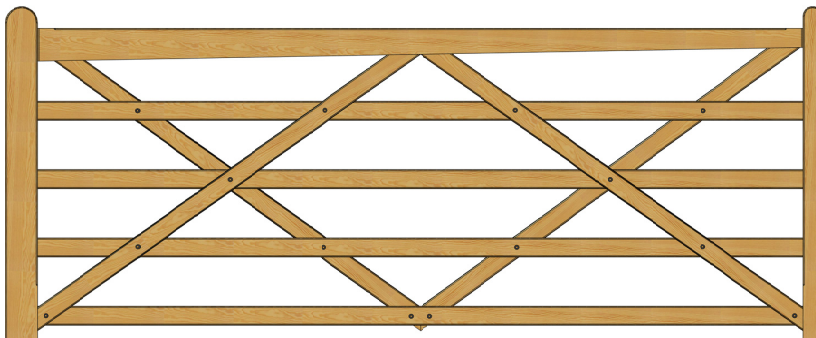

De verbindingen zijn gemaakt met roestvrijstalen bouten met platte koppen.

Voor deze zware, mooie eiken hekken adviseren wij onze stevige eiken poortpalen. Deze palen hebben afgeschuinde randen en een piramidevormige kop en passen perfect bij de poorten.

De hekken worden voorzien van stevig hang- en sluitwerk. Kies het juiste Poda hang- en sluitwerk voor een optimale functionaliteit.

## Technische specificaties

B: 120 cm H: 114 cm

B: 180 cm H: 114 cm

B: 210 cm H: 114 cm

B: 240 cm H: 114 cm

B: 300 cm H: 114 cm

### Poorten, eikenhout

50123: 120cm  
50183: 180cm  
50213: 210cm  
50243: 240cm  
50303: 300cm