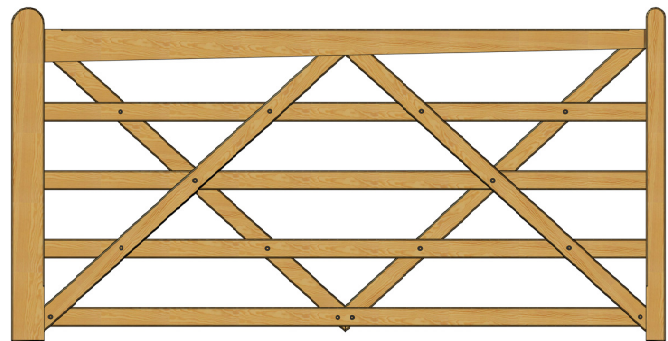

De verbindingen zijn gemaakt met roestvrijstalen bouten met platte koppen.

Voor deze zware, mooie eiken hekken adviseren wij onze stevige eiken poortpalen. Deze palen hebben afgeschuinde randen en een piramidevormige kop en passen perfect bij de poorten.

De hekken worden voorzien van stevig hang- en sluitwerk. Kies het juiste Poda hang- en sluitwerk voor een optimale functionaliteit.

## Technische specificaties

B: 120 cm H: 114 cm

B: 180 cm H: 114 cm

B: 210 cm H: 114 cm

B: 240 cm H: 114 cm

B: 300 cm H: 114 cm

### Poorten, eikenhout

50123: 120cm  
50183: 180cm  
50213: 210cm  
50243: 240cm  
50303: 300cm