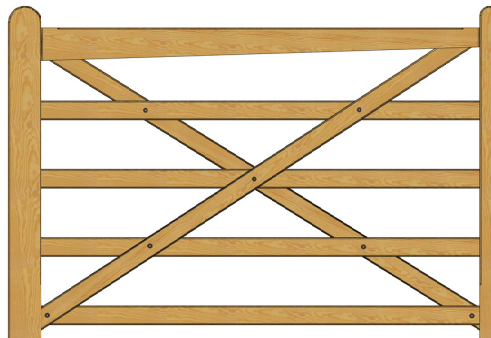

B: 180 cm H: 114 cm